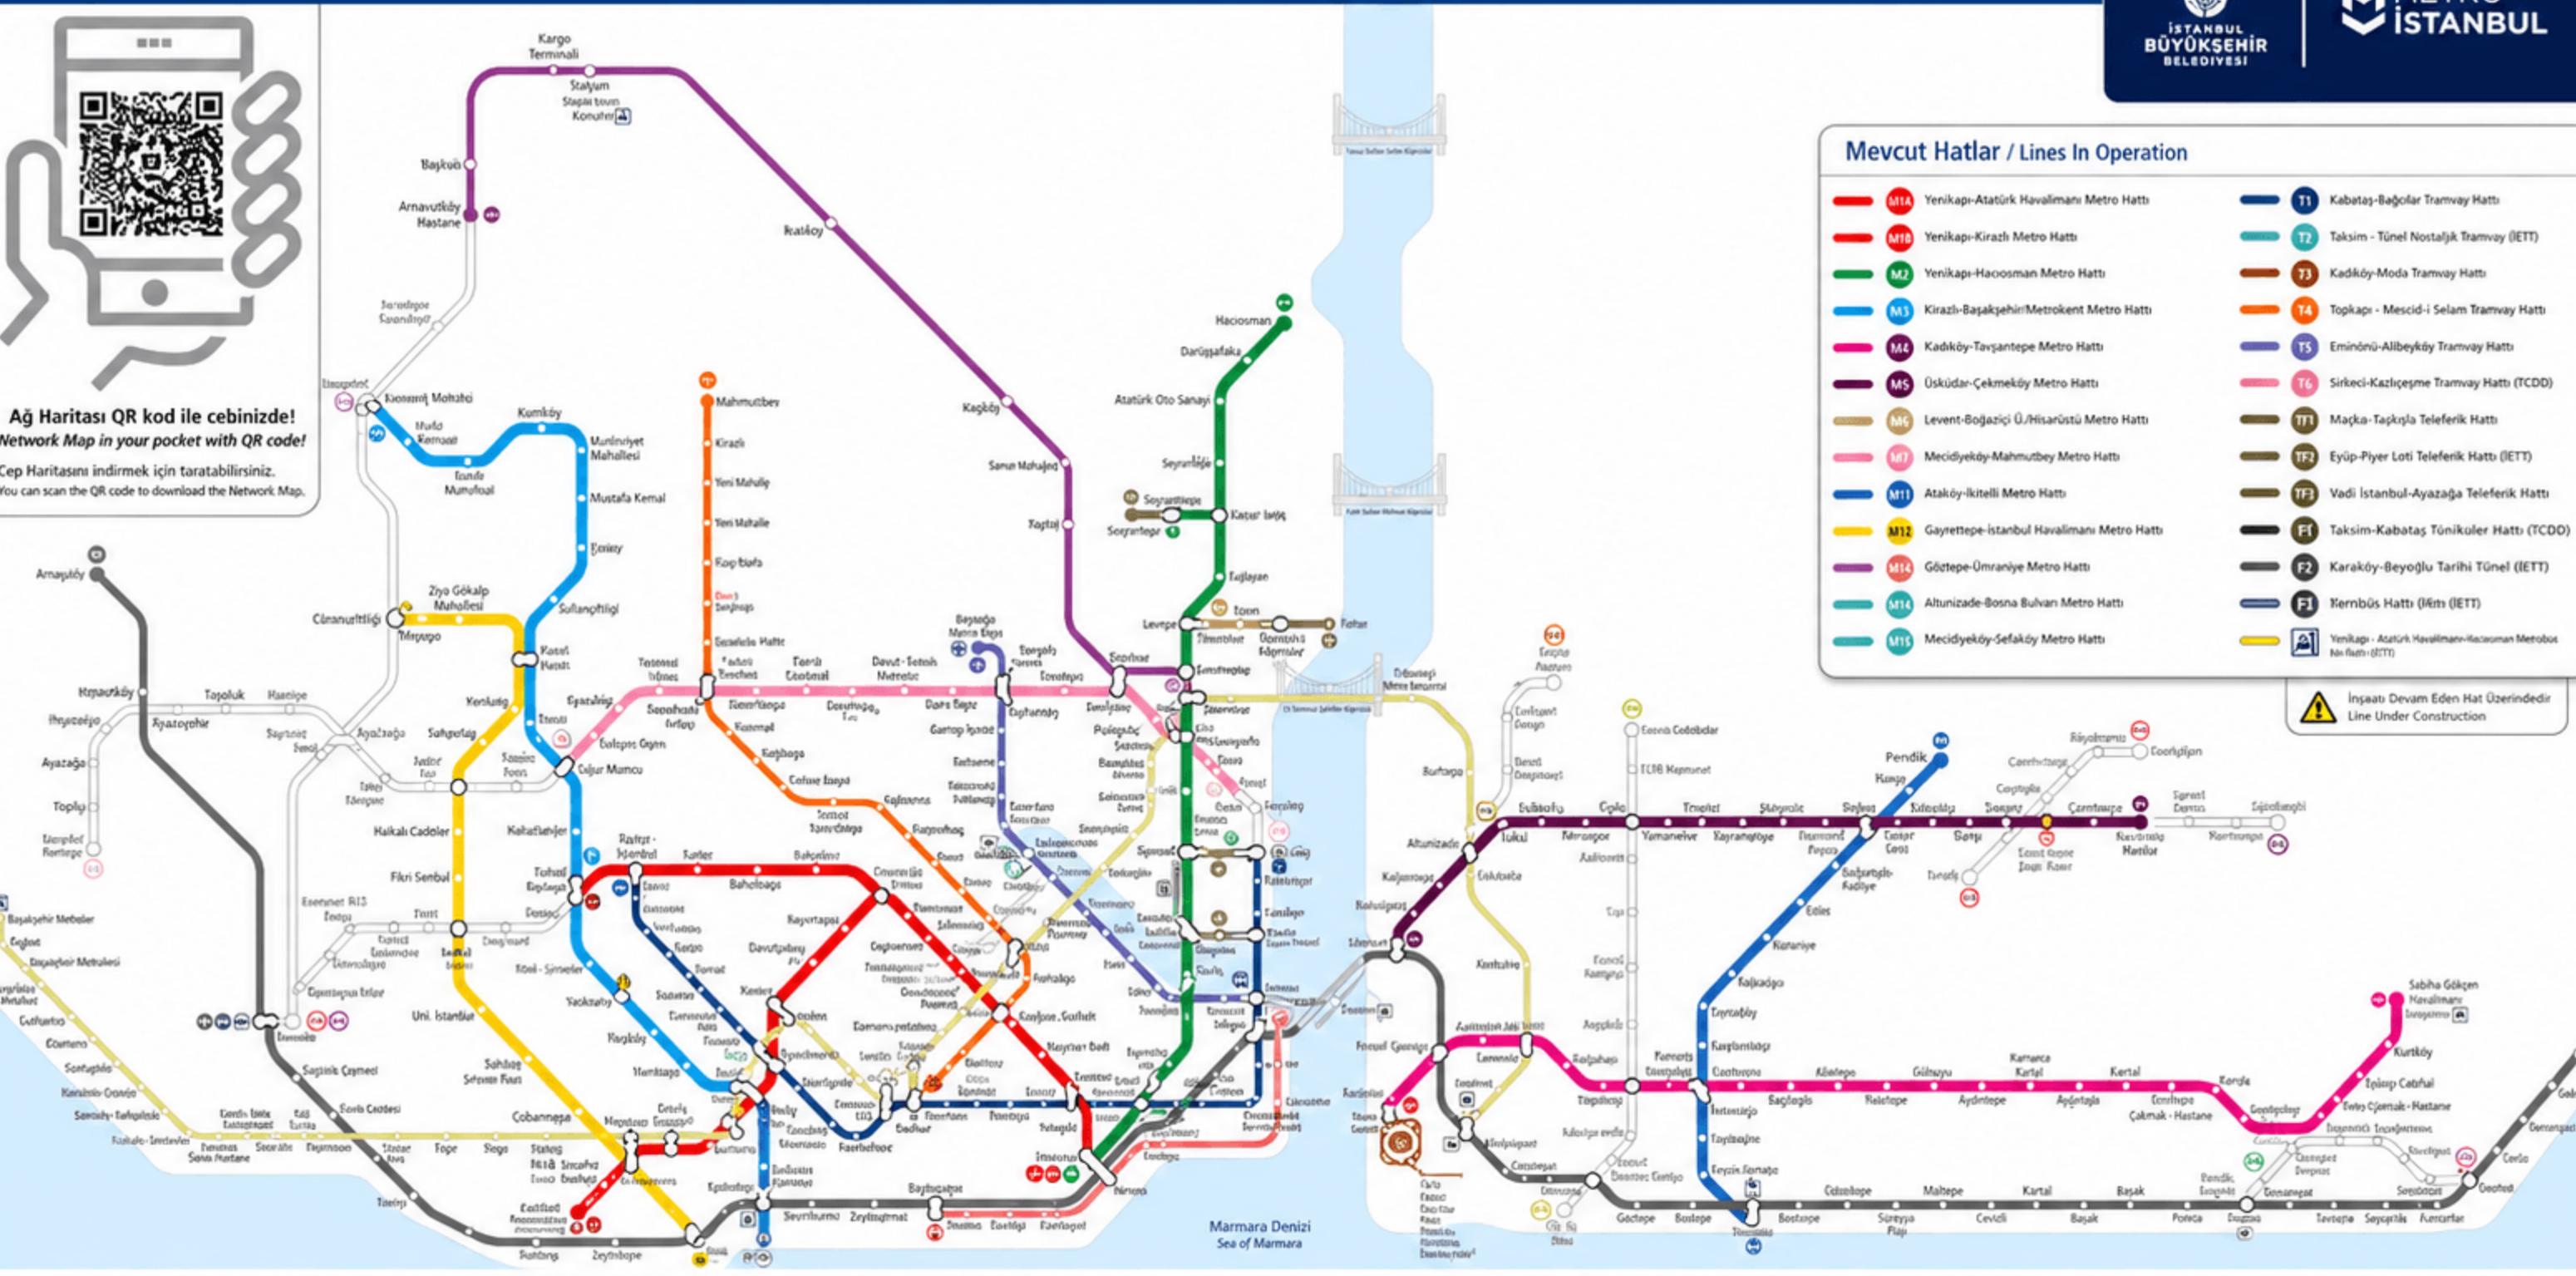

Mevcut Hatlar / Lines In Operation

M1A Yenikapı-Atatürk Havalimanı Metro Hattı	T1 Kabataş-Bağcılar Tramvay Hattı
M1B Yenikapı-Kirazlı Metro Hattı	T2 Taksim - Tünel Nostaljik Tramvay (İETT)
M2 Yenikapı-Hacıosman Metro Hattı	T3 Kadıköy-Moda Tramvay Hattı
M3 Kirazlı-Başakşehir/Metrokent Metro Hattı	T4 Topkapı - Mescid-i Selam Tramvay Hattı
M4 Kadıköy-Tavşantepe Metro Hattı	T5 Eminönü-Allibeyköy Tramvay Hattı
M5 Üsküdar-Çekmeköy Metro Hattı	T6 Sirkeci-Kazlıçeşme Tramvay Hattı (TCDD)
M6 Levent-Boğaziçi Ü./Hisarüstü Metro Hattı	TF1 Maçka-Taşpınar Teleferik Hattı
M7 Mecidiyeköy-Mahmutbey Metro Hattı	TF2 Eyüp-Piyer Loti Teleferik Hattı (İETT)
M11 Ataköy-İkithell Metro Hattı	TF3 Vadi İstanbul-Ayazağa Teleferik Hattı
M12 Gayrettepe-İstanbul Havalimanı Metro Hattı	F1 Taksim-Kabataş Tüniküler Hattı (TCDD)
M14 Göztepe-Ümraniye Metro Hattı	F2 Karaköy-Beyoğlu Tarihi Tünel (İETT)
M14 Altunizade-Bosna Bulvarı Metro Hattı	F1 Yembüs Hattı (İETT)
M15 Mecidiyeköy-Sefaköy Metro Hattı	Yenikapı - Atatürk Havalimanı-Hacıosman Metrobus Hattı (İETT)

İnşaatı Devam Eden Hat Üzerindedir
Line Under Construction